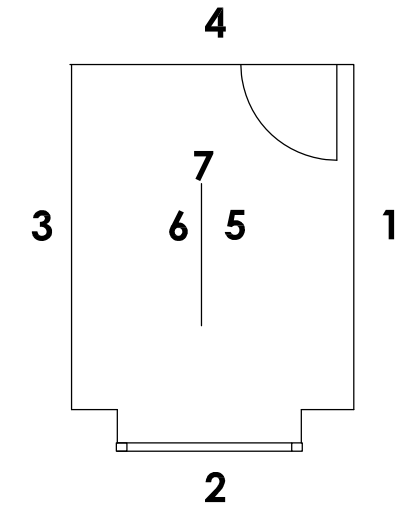

# Ausführungsplanung

Gleditschstraße 32  
10781 Berlin

## x.Obergeschoss Whg x Bad x.6

Maßstab 1:20 Datum 15.02.2012  
Index Inhalt Datum  
d Ausstattung 01.02.2013  
Alle Maße sind am Bau zu prüfen!

.....  
**Bauherr**

.....  
**Architekt**